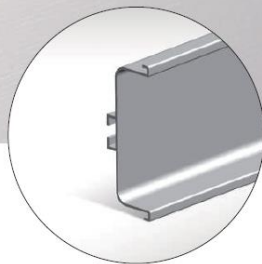


Система профилей GO LA

Вместо того, чтобы тянуть фасад за ручку, нужно захватывать и тянуть на себя сам фасад.

- Для фасадов, расположенных непосредственно под столешницей используется L-образный профиль.
- Для фасадов "второго" и следующих рядов используется С-образный профиль, который позволяет захватывать как нижний, так и верхний фасады.
- Для дверок верхних навесных модулей используется особый "проставочный" профиль, создающий выемку для удобного захвата и открывания фасада рукой.

Ручка-профиль, фальш Gola L-образная

191545

Высота фасада уменьшается на 25 мм

Комплектующие к Gola L-образной

191566

191567

191570

191565

Ручка-профиль, фальш Gola C-образная

191546

Высота фасадов ящиков уменьшается на 25 мм

Комплектующие к Gola C-образной

191568

191570

Ручка-профиль, фальш Gola для верхних модулей 191561

Уголки для профиля Gola, универсальные

191570

Комплект для соединения профилей GOLA под углом 90*.

Может использоваться в качестве крепления профиля к боковине шкафа.

При распрямлении может быть использован как продольный соединитель.

В состав комплекта входят: