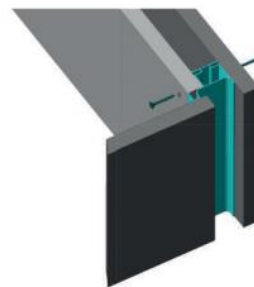

191570

Комплект для соединения профилей GOLA под углом 90*.

Может использоваться в качестве крепления профиля к боковине шкафа.

При распрямлении может быть использован как продольный соединитель.

В состав комплекта входят:

2 уголка;

4 самореза для дерева 3.5x12;

4 винта M4x6;

4 шайбы;

Ручка-профиль, фальш Gola вертикальная срединная

191547

Алюминиевый профиль для кухонной мебели с фасадами без ручек.

Устанавливается в вертикальные колонны / модули со встроенным холодильником.

Ручка-профиль, фальш Gola вертикальная оконечная

191548

Алюминиевый профиль для кухонной мебели с фасадами без ручек.

Устанавливается в вертикальные колонны / модули со встроенным холодильником.

— Помимо цвета алюминий, есть **черный** и **белый** цвет