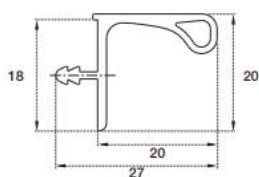

Ручка-профиль, фальш Gola L-образная

191545

Высота фасада уменьшается на 25 мм

Комплектующие к Gola L-образной

191566

191567

191570

191565

Ручка-профиль, фальш Gola C-образная

191546

Высота фасадов ящиков уменьшается на 25 мм

Комплектующие к Gola C-образной

191568

191570

Ручка-профиль, фальш Gola для верхних модулей 191561

Уголки для профиля Gola, универсальные

191570

Комплект для соединения профилей GOLA под углом 90*.

Может использоваться в качестве крепления профиля к боковине шкафа.

При распрямлении может быть использован как продольный соединитель.

В состав комплекта входят:

2 уголка;

4 самореза для дерева 3.5x12;

4 винта M4x6;

4 шайбы;

Ручка-профиль, фальш Gola вертикальная срединная

191547

Алюминиевый профиль для кухонной мебели с фасадами без ручек.

Устанавливается в вертикальные колонны / модули со встроенным холодильником.