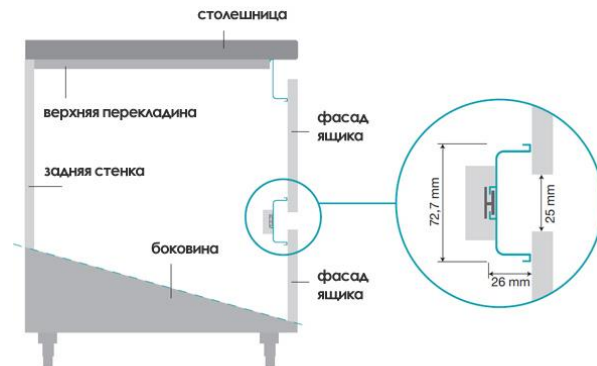


Система профилей GO LA

Вместо того, чтобы тянуть фасад за ручку, нужно захватывать и тянуть на себя сам фасад.

- Для фасадов, расположенных непосредственно под столешницей используется L-образный профиль.
- Для фасадов "второго" и следующих рядов используется С-образный профиль, который позволяет захватывать как нижний, так и верхний фасады.
- Для дверок верхних навесных модулей используется особый "проставочный" профиль, создающий выемку для удобного захвата и открывания фасада рукой.

Ручка-профиль, фальш Gola L-образная

191545

Высота фасада уменьшается на 25 мм

Комплектующие к Gola L-образной

191566

191567

191570

191565

Ручка-профиль, фальш Gola C-образная

191546

Высота фасадов ящиков уменьшается на 25 мм

Комплектующие к Gola C-образной

191568

191570

Ручка-профиль, фальш Gola для верхних модулей 191561

Уголки для профиля Gola, универсальные

191570

Комплект для соединения профилей GOLA под углом 90*.

Может использоваться в качестве крепления профиля к боковине шкафа.

При распрямлении может быть использован как продольный соединитель.

В состав комплекта входят: