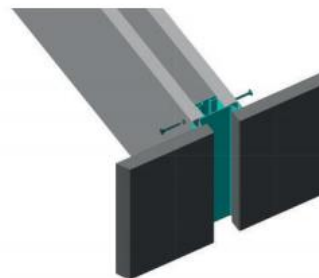

191570

Комплект для соединения профилей GOLA под углом 90*.

Может использоваться в качестве крепления профиля к боковине шкафа.

При распрямлении может быть использован как продольный соединитель.

В состав комплекта входят:

2 уголка;

4 самореза для дерева 3.5x12;

4 винта M4x6;

4 шайбы;

Ручка-профиль, фальш Gola вертикальная срединная

191547

Алюминиевый профиль для кухонной мебели с фасадами без ручек.

Устанавливается в вертикальные колонны / модули со встроенным холодильником.

Ручка-профиль, фальш Gola вертикальная оконечная

191548

Алюминиевый профиль для кухонной мебели с фасадами без ручек.

Устанавливается в вертикальные колонны / модули со встроенным холодильником.

— Помимо цвета алюминий, есть **черный** и **белый** цвет

Ручка-профиль, фальш Gola LED

Со встроенным каналом и рассеивателем под установку светодиодной ленты.

191553

191554

191564

191557

Distanziale in legno
Wooden spacer

191560