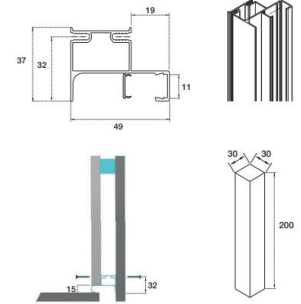

2 уголка;

4 самореза для дерева 3.5x12;

4 винта M4x6;

4 шайбы;

Ручка-профиль, фальш Gola вертикальная срединная

191547

Алюминиевый профиль для кухонной мебели с фасадами без ручек.

Устанавливается в вертикальные колонны / модули со встроенным холодильником.

Ручка-профиль, фальш Gola вертикальная оконечная

191548

Алюминиевый профиль для кухонной мебели с фасадами без ручек.

Устанавливается в вертикальные колонны / модули со встроенным холодильником.

— Помимо цвета алюминий, есть **черный** и **белый** цвет

Ручка-профиль, фальш Gola LED

Со встроенным каналом и рассеивателем под установку светодиодной ленты.

191553

191554

191564

191557

Distanziale in legno
Wooden spacer

191560