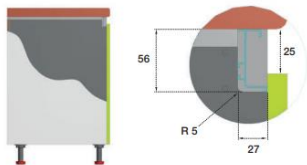

Ручка-профиль, фальш Gola LED

Со встроенным каналом и рассеивателем под установку светодиодной ленты.

191553

191554