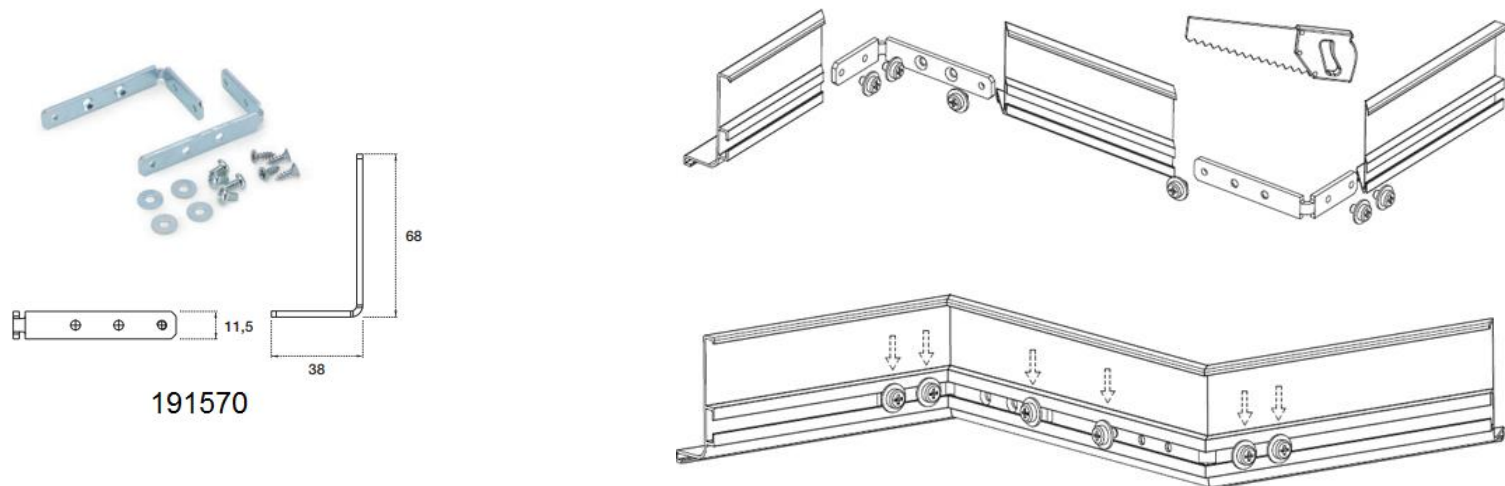

Ручка-профиль, фальш Gola L-образная

191545

Высота фасада уменьшается на 25 мм

Комплектующие к Gola L-образной

191566

191567

191570

191565

Ручка-профиль, фальш Gola C-образная

191546

Высота фасадов ящиков уменьшается на 25 мм

Комплектующие к Gola C-образной

191568

191570

Ручка-профиль, фальш Gola для верхних модулей 191561

Уголки для профиля Gola, универсальные

191570

Комплект для соединения профилей GOLA под углом 90*.

Может использоваться в качестве крепления профиля к боковине шкафа.

При распрямлении может быть использован как продольный соединитель.

В состав комплекта входят:

2 уголка;

4 самореза для дерева 3.5x12;

4 винта M4x6;

4 шайбы;

Ручка-профиль, фальш Gola вертикальная срединная

191547

Алюминиевый профиль для кухонной мебели с фасадами без ручек.

Устанавливается в вертикальные колонны / модули со встроенным холодильником.