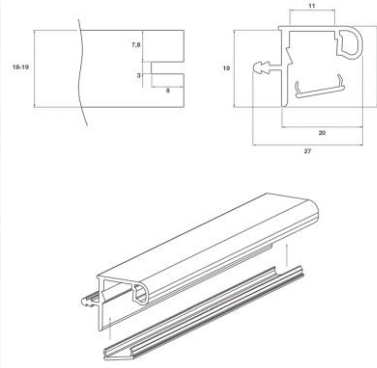

2 уголка;

4 самореза для дерева 3.5x12;

4 винта M4x6;

4 шайбы;

Ручка-профиль, фальш Gola вертикальная срединная

191547

Алюминиевый профиль для кухонной мебели с фасадами без ручек.

Устанавливается в вертикальные колонны / модули со встроенным холодильником.

Ручка-профиль, фальш Gola вертикальная оконечная

191548

Алюминиевый профиль для кухонной мебели с фасадами без ручек.

Устанавливается в вертикальные колонны / модули со встроенным холодильником.

— Помимо цвета алюминий, есть **черный** и **белый** цвет

Ручка-профиль, фальш Gola LED

Со встроенным каналом и рассеивателем под установку светодиодной ленты.

191553

191554

191564

191557

Distanziale in legno
Wooden spacer

191560