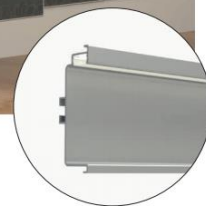

2 уголка;

4 самореза для дерева 3.5x12;

4 винта M4x6;

4 шайбы;

Ручка-профиль, фальш Gola вертикальная срединная

191547

Алюминиевый профиль для кухонной мебели с фасадами без ручек.

Устанавливается в вертикальные колонны / модули со встроенным холодильником.

Ручка-профиль, фальш Gola вертикальная оконечная

191548

Алюминиевый профиль для кухонной мебели с фасадами без ручек.

Устанавливается в вертикальные колонны / модули со встроенным холодильником.

— Помимо цвета алюминий, есть **черный** и **белый** цвет

Ручка-профиль, фальш Gola LED

Со встроенным каналом и рассеивателем под установку светодиодной ленты.

191553

191554

191564

191557

Distanziale in legno
Wooden spacer

191560