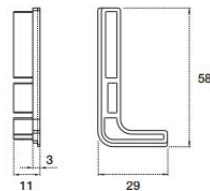


Система профилей GO LA

Вместо того, чтобы тянуть фасад за ручку, нужно захватывать и тянуть на себя сам фасад.

- Для фасадов, расположенных непосредственно под столешницей используется L-образный профиль.
- Для фасадов "второго" и следующих рядов используется С-образный профиль, который позволяет захватывать как нижний, так и верхний фасады.
- Для дверок верхних навесных модулей используется особый "проставочный" профиль, создающий выемку для удобного захвата и открывания фасада рукой.

Ручка-профиль, фальш Gola L-образная

191545

Высота фасада уменьшается на 25 мм

Комплектующие к Gola L-образной

191566

191567

191570

191565

Ручка-профиль, фальш Gola C-образная

191546

Высота фасадов ящиков уменьшается на 25 мм

Комплектующие к Gola C-образной

191568

191570

Ручка-профиль, фальш Gola для верхних модулей 191561

Уголки для профиля Gola, универсальные

191570

Комплект для соединения профилей GOLA под углом 90*.

Может использоваться в качестве крепления профиля к боковине шкафа.

При распрямлении может быть использован как продольный соединитель.

В состав комплекта входят: