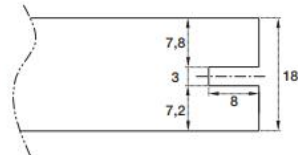

Ручка-профиль, фальш Gola L-образная

191545

Высота фасада уменьшается на 25 мм

Комплектующие к Gola L-образной

191566

191567

191570

191565

Ручка-профиль, фальш Gola C-образная

191546

Высота фасадов ящиков уменьшается на 25 мм

Комплектующие к Gola C-образной

191568

191570

Ручка-профиль, фальш Gola для верхних модулей 191561

Уголки для профиля Gola, универсальные