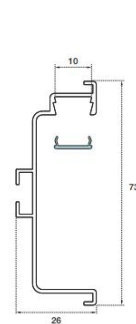

Ручка-профиль, фальш Gola L-образная

191545

Высота фасада уменьшается на 25 мм

Комплектующие к Gola L-образной

191566

191567

191570

191565

2 уголка;

4 самореза для дерева 3.5x12;

4 винта M4x6;

4 шайбы;

Ручка-профиль, фальш Gola вертикальная срединная

191547

Алюминиевый профиль для кухонной мебели с фасадами без ручек.

Устанавливается в вертикальные колонны / модули со встроенным холодильником.

Ручка-профиль, фальш Gola вертикальная оконечная

191548

Алюминиевый профиль для кухонной мебели с фасадами без ручек.

Устанавливается в вертикальные колонны / модули со встроенным холодильником.

— Помимо цвета алюминий, есть **черный** и **белый** цвет

Ручка-профиль, фальш Gola LED

Со встроенным каналом и рассеивателем под установку светодиодной ленты.

191553

191554

191564

191557

Distanziale in legno
Wooden spacer

191560