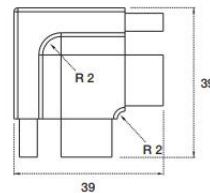

Ручка-профиль, фальш Gola L-образная

191545

Высота фасада уменьшается на 25 мм

Комплектующие к Gola L-образной

191566

191567

191570

191565

Ручка-профиль, фальш Gola C-образная

191546

Высота фасадов ящиков уменьшается на 25 мм

Комплектующие к Gola C-образной

191568

191570

Ручка-профиль, фальш Gola для верхних модулей 191561

Уголки для профиля Gola, универсальные