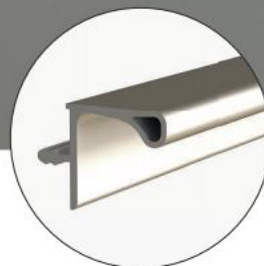

Ручка-профиль, фальш Gola L-образная

191545

Высота фасада уменьшается на 25 мм

Комплектующие к Gola L-образной

191566

191567

191570

191565

Ручка-профиль, фальш Gola C-образная

191546

Высота фасадов ящиков уменьшается на 25 мм

Комплектующие к Gola C-образной

191568

191570

Ручка-профиль, фальш Gola для верхних модулей 191561

Уголки для профиля Gola, универсальные

191570

Комплект для соединения профилей GOLA под углом 90*.

Может использоваться в качестве крепления профиля к боковине шкафа.

При распрямлении может быть использован как продольный соединитель.

В состав комплекта входят:

2 уголка;

4 самореза для дерева 3.5x12;

4 винта M4x6;

4 шайбы;

Ручка-профиль, фальш Gola вертикальная срединная

191547

Алюминиевый профиль для кухонной мебели с фасадами без ручек.

Устанавливается в вертикальные колонны / модули со встроенным холодильником.