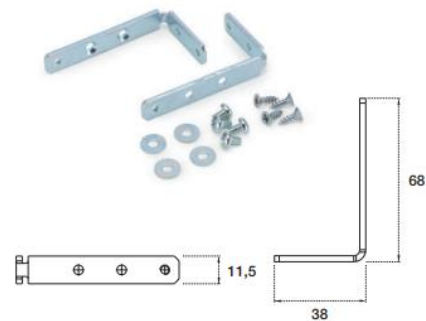

Ручка-профиль, фальш Gola L-образная

191545

Высота фасада уменьшается на 25 мм

Комплектующие к Gola L-образной

191566

191567

191570

191565

Ручка-профиль, фальш Gola C-образная

191546

Высота фасадов ящиков уменьшается на 25 мм

Комплектующие к Gola C-образной

191568

191570

Ручка-профиль, фальш Gola для верхних модулей 191561

Уголки для профиля Gola, универсальные

191570

Комплект для соединения профилей GOLA под углом 90*.

Может использоваться в качестве крепления профиля к боковине шкафа.

При распрямлении может быть использован как продольный соединитель.

В состав комплекта входят:

2 уголка;

4 самореза для дерева 3.5x12;

4 винта M4x6;

4 шайбы;

Ручка-профиль, фальш Gola вертикальная срединная

191547

Алюминиевый профиль для кухонной мебели с фасадами без ручек.

Устанавливается в вертикальные колонны / модули со встроенным холодильником.