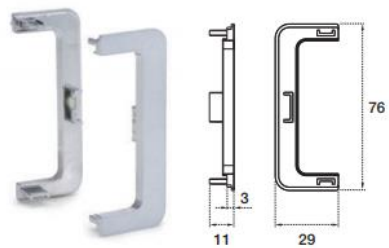

Ручка-профиль, фальш Gola L-образная

191545

Высота фасада уменьшается на 25 мм

Комплектующие к Gola L-образной

191566

191567

191570

191565

Ручка-профиль, фальш Gola C-образная

191546

Высота фасадов ящиков уменьшается на 25 мм

Комплектующие к Gola C-образной

191568

191570

Ручка-профиль, фальш Gola для верхних модулей 191561

Уголки для профиля Gola, универсальные

191570

Комплект для соединения профилей GOLA под углом 90*.

Может использоваться в качестве крепления профиля к боковине шкафа.

При распрямлении может быть использован как продольный соединитель.

В состав комплекта входят:

2 уголка;

4 самореза для дерева 3.5x12;

4 винта M4x6;

4 шайбы;

Ручка-профиль, фальш Gola вертикальная срединная

191547

Алюминиевый профиль для кухонной мебели с фасадами без ручек.

Устанавливается в вертикальные колонны / модули со встроенным холодильником.