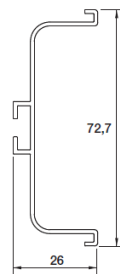

Ручка-профиль, фальш Gola L-образная

191545

Высота фасада уменьшается на 25 мм

Комплектующие к Gola L-образной

191566

191567

191570

191565

Ручка-профиль, фальш Gola C-образная

191546

Высота фасадов ящиков уменьшается на 25 мм

Комплектующие к Gola C-образной

191568

191570

Ручка-профиль, фальш Gola для верхних модулей 191561

Уголки для профиля Gola, универсальные

191570

Комплект для соединения профилей GOLA под углом 90*.

Может использоваться в качестве крепления профиля к боковине шкафа.

При распрямлении может быть использован как продольный соединитель.

В состав комплекта входят:

2 уголка;

4 самореза для дерева 3.5x12;

4 винта M4x6;

4 шайбы;

Ручка-профиль, фальш Gola вертикальная срединная

191547

Алюминиевый профиль для кухонной мебели с фасадами без ручек.

Устанавливается в вертикальные колонны / модули со встроенным холодильником.