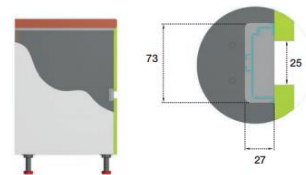

Ручка-профиль, фальш Gola вертикальная оконечная

191548

Алюминиевый профиль для кухонной мебели с фасадами без ручек.

Устанавливается в вертикальные колонны / модули со встроенным холодильником.

— Помимо цвета алюминий, есть **черный** и **белый** цвет

Ручка-профиль, фальш Gola LED

Со встроенным каналом и рассеивателем под установку светодиодной ленты.

191553

191554

191564

191557

Distanziale in legno
Wooden spacer

191560