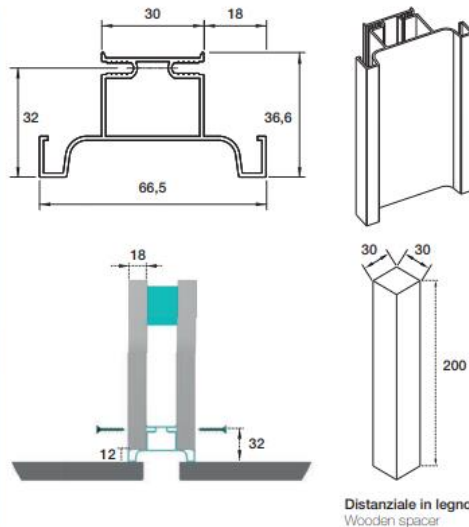

Ручка-профиль, фальш Gola L-образная

191545

Высота фасада уменьшается на 25 мм

Комплектующие к Gola L-образной

191566

191567

191570

191565

Ручка-профиль, фальш Gola C-образная

191546

Высота фасадов ящиков уменьшается на 25 мм

Комплектующие к Gola C-образной

191568

191570

Ручка-профиль, фальш Gola для верхних модулей 191561

Уголки для профиля Gola, универсальные

191570

Комплект для соединения профилей GOLA под углом 90*.

Может использоваться в качестве крепления профиля к боковине шкафа.

При распрямлении может быть использован как продольный соединитель.

В состав комплекта входят:

2 уголка;

4 самореза для дерева 3.5x12;

4 винта M4x6;

4 шайбы;

Ручка-профиль, фальш Gola вертикальная срединная

191547

Алюминиевый профиль для кухонной мебели с фасадами без ручек.

Устанавливается в вертикальные колонны / модули со встроенным холодильником.