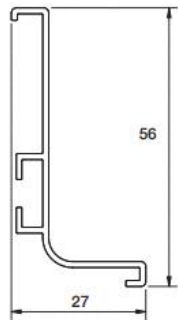


Система профилей GO LA

Вместо того, чтобы тянуть фасад за ручку, нужно захватывать и тянуть на себя сам фасад.

- Для фасадов, расположенных непосредственно под столешницей используется L-образный профиль.
- Для фасадов "второго" и следующих рядов используется С-образный профиль, который позволяет захватывать как нижний, так и верхний фасады.
- Для дверок верхних навесных модулей используется особый "проставочный" профиль, создающий выемку для удобного захвата и открывания фасада рукой.

Ручка-профиль, фальш Gola L-образная

191545

Высота фасада уменьшается на 25 мм

Комплектующие к Gola L-образной

191566

191567

191570

191565

Ручка-профиль, фальш Gola C-образная

191546

Высота фасадов ящиков уменьшается на 25 мм

Комплектующие к Gola C-образной

191568

191570

Ручка-профиль, фальш Gola для верхних модулей 191561

Уголки для профиля Gola, универсальные

2 уголка;

4 самореза для дерева 3.5x12;

4 винта M4x6;

4 шайбы;

Ручка-профиль, фальш Gola вертикальная срединная

191547

Алюминиевый профиль для кухонной мебели с фасадами без ручек.

Устанавливается в вертикальные колонны / модули со встроенным холодильником.