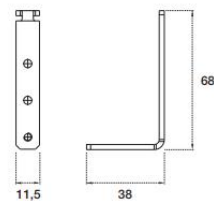


Система профилей GO LA

Вместо того, чтобы тянуть фасад за ручку, нужно захватывать и тянуть на себя сам фасад.

- Для фасадов, расположенных непосредственно под столешницей используется L-образный профиль.
- Для фасадов "второго" и следующих рядов используется С-образный профиль, который позволяет захватывать как нижний, так и верхний фасады.
- Для дверок верхних навесных модулей используется особый "проставочный" профиль, создающий выемку для удобного захвата и открывания фасада рукой.

Ручка-профиль, фальш Gola L-образная

191545

Высота фасада уменьшается на 25 мм

Комплектующие к Gola L-образной

191566

191567

191570

191565

Ручка-профиль, фальш Gola C-образная

191546

Высота фасадов ящиков уменьшается на 25 мм

Комплектующие к Gola C-образной

191568

191570

Ручка-профиль, фальш Gola для верхних модулей 191561

Уголки для профиля Gola, универсальные