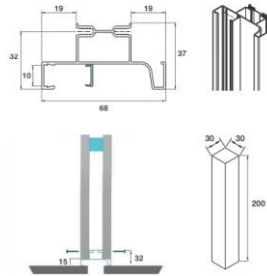

2 уголка;

4 самореза для дерева 3.5x12;

4 винта M4x6;

4 шайбы;

Ручка-профиль, фальш Gola вертикальная срединная

191547

Алюминиевый профиль для кухонной мебели с фасадами без ручек.

Устанавливается в вертикальные колонны / модули со встроенным холодильником.

Ручка-профиль, фальш Gola вертикальная оконечная

191548

Алюминиевый профиль для кухонной мебели с фасадами без ручек.

Устанавливается в вертикальные колонны / модули со встроенным холодильником.

— Помимо цвета алюминий, есть **черный** и **белый** цвет

Ручка-профиль, фальш Gola LED

Со встроенным каналом и рассеивателем под установку светодиодной ленты.

191553

191554

191564

191557

Distanziale in legno
Wooden spacer

191560