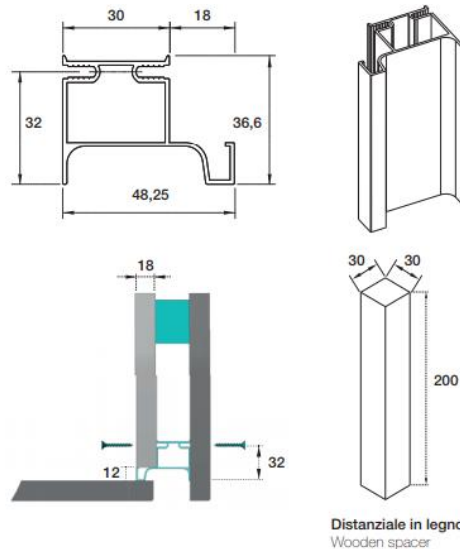

Ручка-профиль, фальш Gola C-образная

191546

Высота фасадов ящиков уменьшается на 25 мм

Комплектующие к Gola C-образной

191568

191570

Ручка-профиль, фальш Gola для верхних модулей 191561

Уголки для профиля Gola, универсальные

191570

Комплект для соединения профилей GOLA под углом 90*.

Может использоваться в качестве крепления профиля к боковине шкафа.

При распрямлении может быть использован как продольный соединитель.

В состав комплекта входят:

2 уголка;

4 самореза для дерева 3.5x12;

4 винта M4x6;

4 шайбы;

Ручка-профиль, фальш Gola вертикальная срединная

191547

Алюминиевый профиль для кухонной мебели с фасадами без ручек.

Устанавливается в вертикальные колонны / модули со встроенным холодильником.

Ручка-профиль, фальш Gola вертикальная оконечная

191548

Алюминиевый профиль для кухонной мебели с фасадами без ручек.

Устанавливается в вертикальные колонны / модули со встроенным холодильником.

— Помимо цвета алюминий, есть **черный** и **белый** цвет