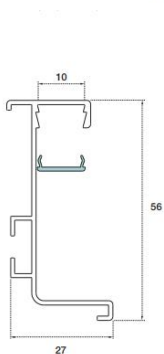

Ручка-профиль, фальш Gola LED

Со встроенным каналом и рассеивателем под установку светодиодной ленты.

191553

191554