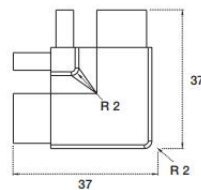

Ручка-профиль, фальш Gola L-образная

191545

Высота фасада уменьшается на 25 мм

Комплектующие к Gola L-образной

191566

191567

191570

191565