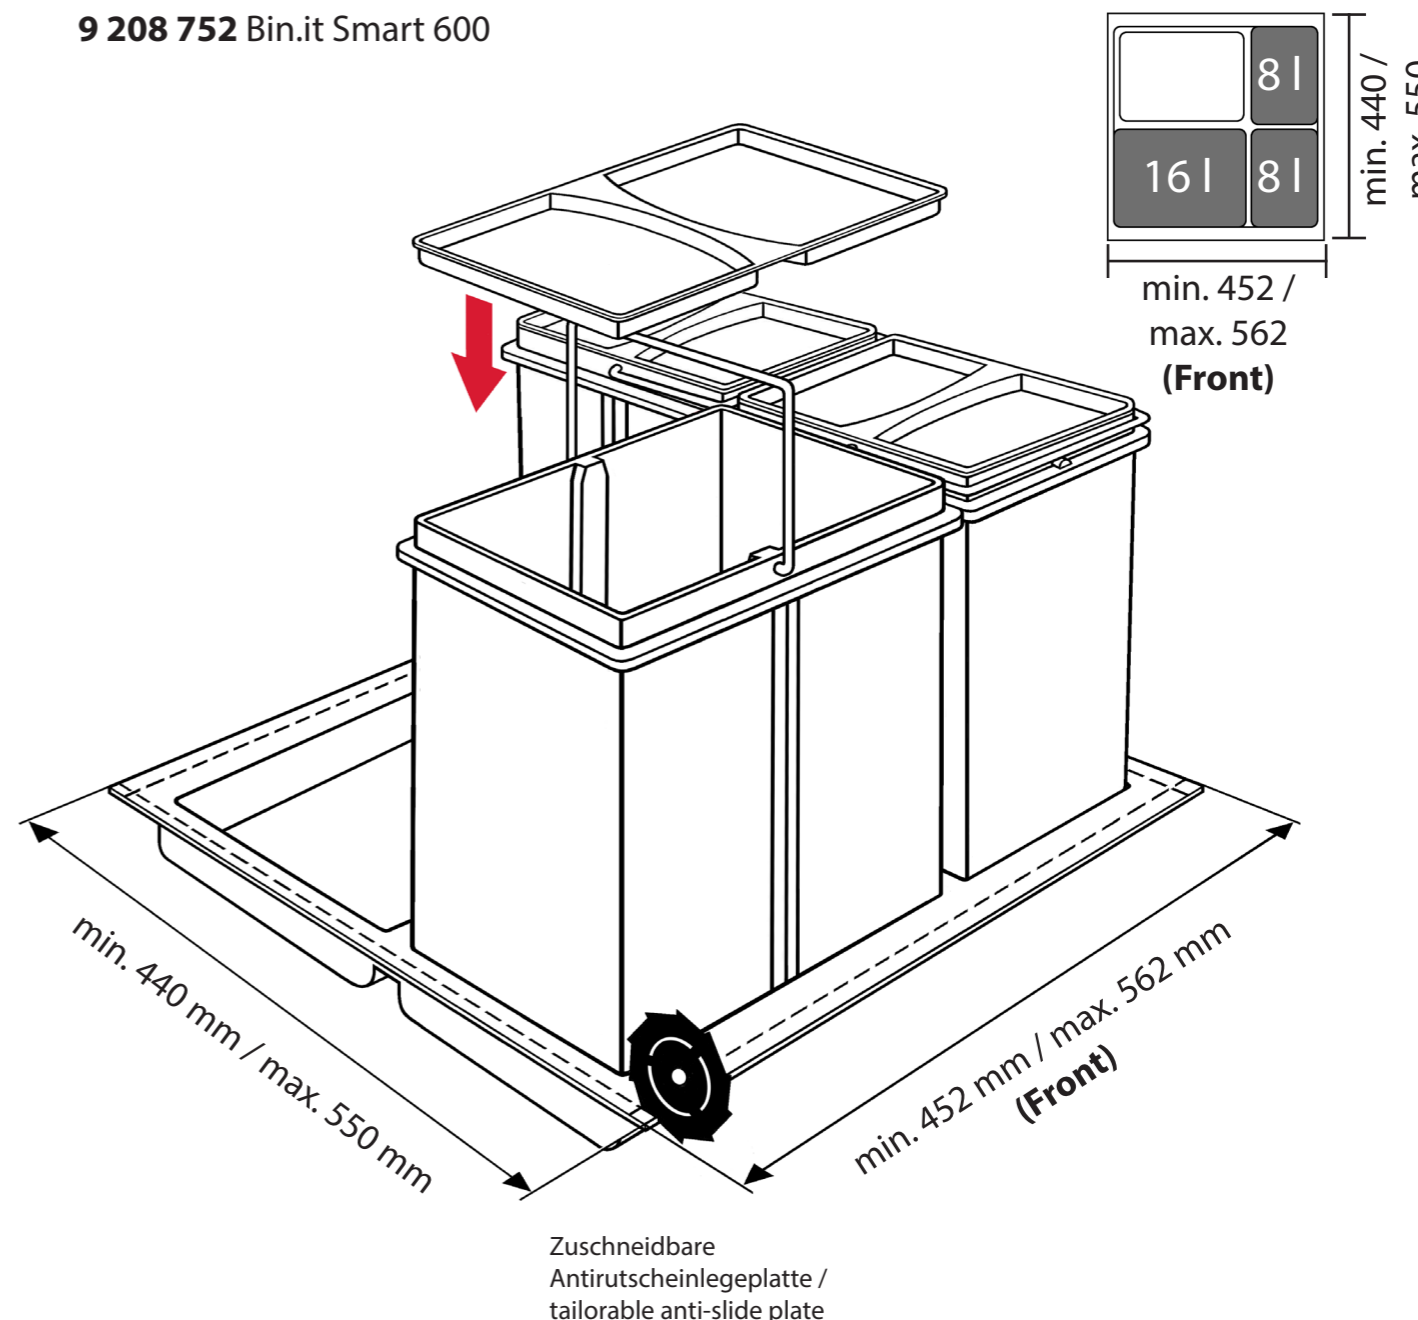

Einbau-Abfallsammler / Built-in waste bin

9 208 750 Bin.it Smart 450 / 500

9 208 752 Bin.it Smart 600

Die Pflege und Reinigung kann mit handelsüblichen Reinigungsmitteln erfolgen.

The waste bin can be cleaned with commercial household cleaner.