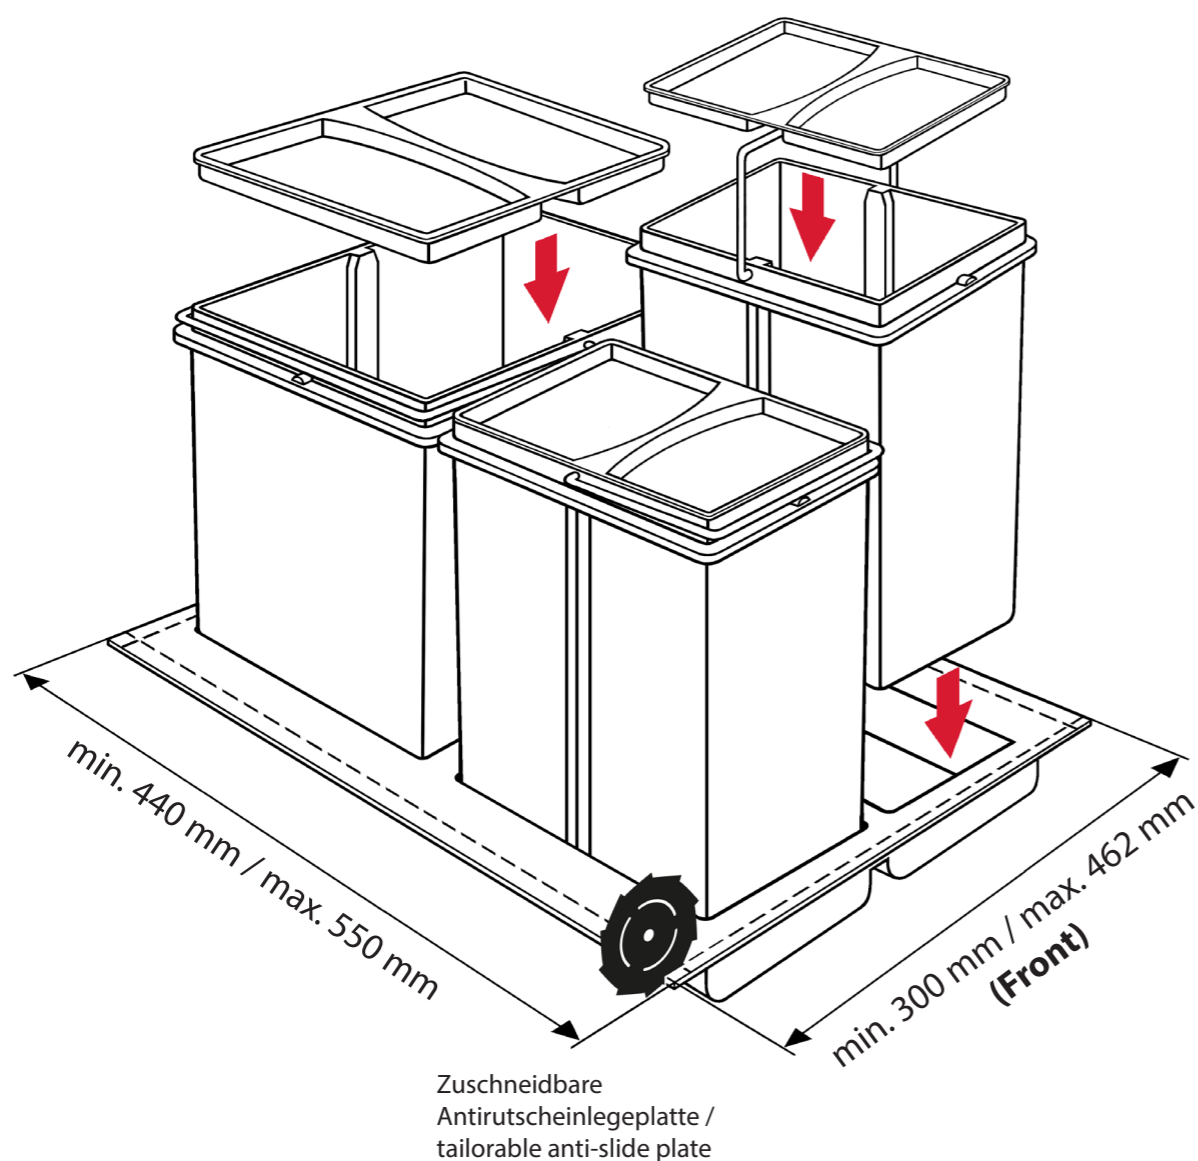

Einbau-Abfallsammler / Built-in waste bin

9 208 750 Bin.it Smart 450 / 500

9 208 752 Bin.it Smart 600

Die Pflege und Reinigung kann mit handelsüblichen Reinigungsmitteln erfolgen.

The waste bin can be cleaned with commercial household cleaner.